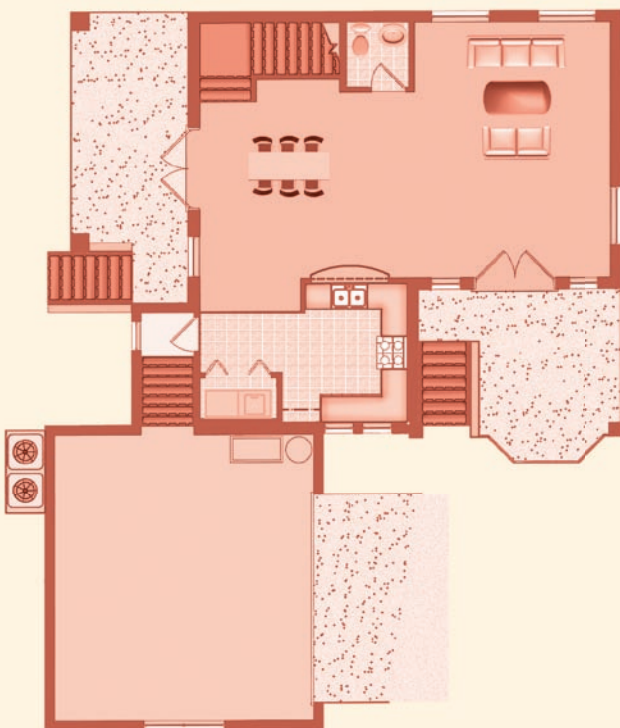

Marlin

Woonoppervlakte begane grond: 81 m<sup>2</sup>;  
 woonoppervlakte eerste verdieping: 109 m<sup>2</sup>;  
 entree: 17 m<sup>2</sup>; garage: 44 m<sup>2</sup>; terras: 30 m<sup>2</sup>.

Begane grond Marlin

Eerste verdieping Marlin