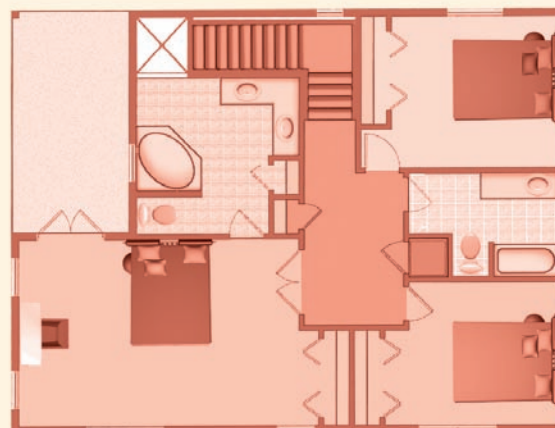

Marlin

Woonoppervlakte begane grond: 81 m<sup>2</sup>;  
 woonoppervlakte eerste verdieping: 109 m<sup>2</sup>;  
 entree: 17 m<sup>2</sup>; garage: 44 m<sup>2</sup>; terras: 30 m<sup>2</sup>.

Begane grond Marlin

Eerste verdieping Marlin