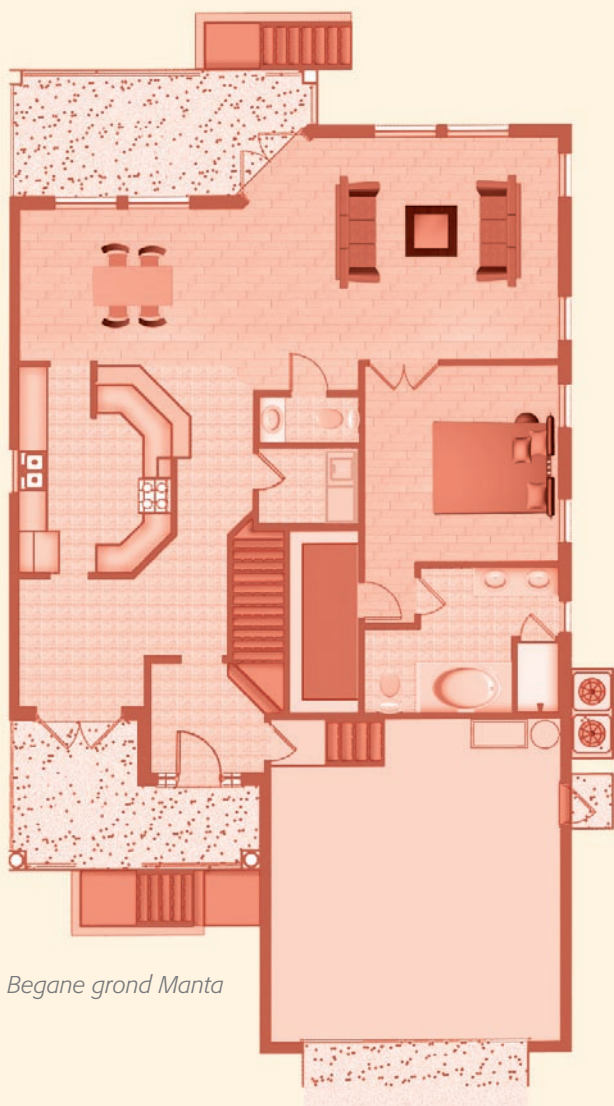

Manta uw droomhuis aan het water!

Begane grond Manta

Manta
Woonoppervlakte begane grond: 147 m²;
woonoppervlakte eerste verdieping: 91 m²;
entree: 14 m²; garage: 46 m²; terras: 16 m².

Eerste verdieping Manta