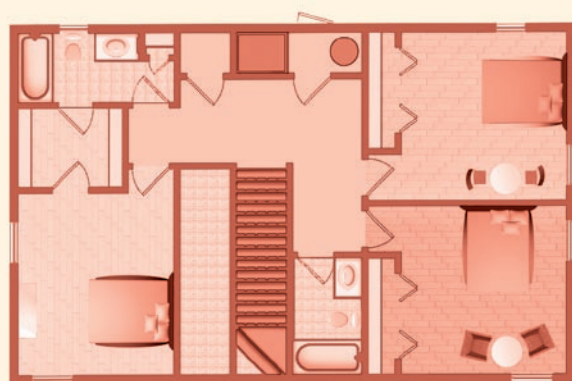

Manta uw droomhuis aan het water!

Begane grond Manta

Manta
Woonoppervlakte begane grond: 147 m²;
woonoppervlakte eerste verdieping: 91 m²;
entree: 14 m²; garage: 46 m²; terras: 16 m².

Eerste verdieping Manta