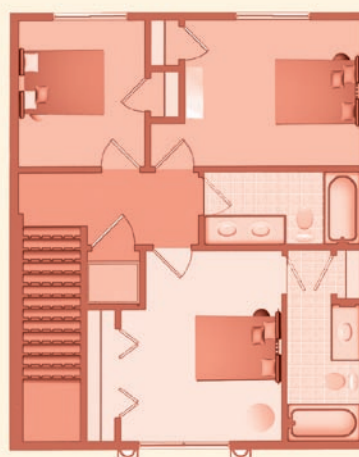

Manatee uw droomhuis aan het water!

Manatee

Woonoppervlakte begane grond: 125 m²;
woonoppervlakte eerste verdieping: 69 m²;
entree: 18 m²; garage: 40 m²; terras: 13 m².

Begane grond Manatee

Eerste verdieping Manatee

Schaal 1:160