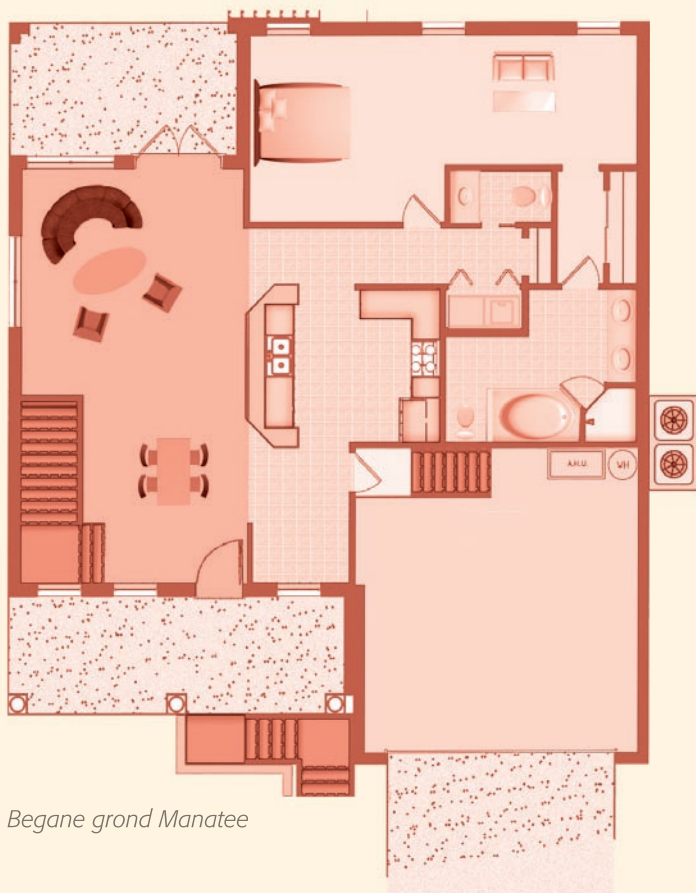

Manatee uw droomhuis aan het water!

Manatee

Woonoppervlakte begane grond: 125 m²;
woonoppervlakte eerste verdieping: 69 m²;
entree: 18 m²; garage: 40 m²; terras: 13 m².

Begane grond Manatee

Eerste verdieping Manatee

Schaal 1:160