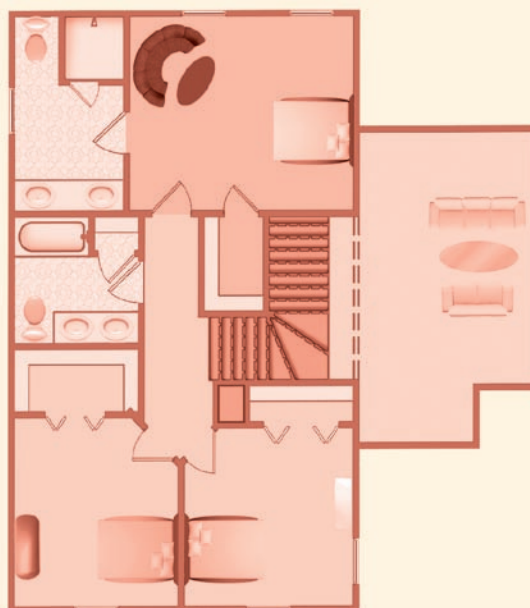

Cobia uw droomhuis aan het water!

Cobia

Woonoppervlakte begane grond: 64 m²;
woonoppervlakte eerste verdieping: 80 m²;
entree: 4 m²; garage: 35 m²; terras: 8 m².

Begane grond Cobia

Eerste verdieping Cobia