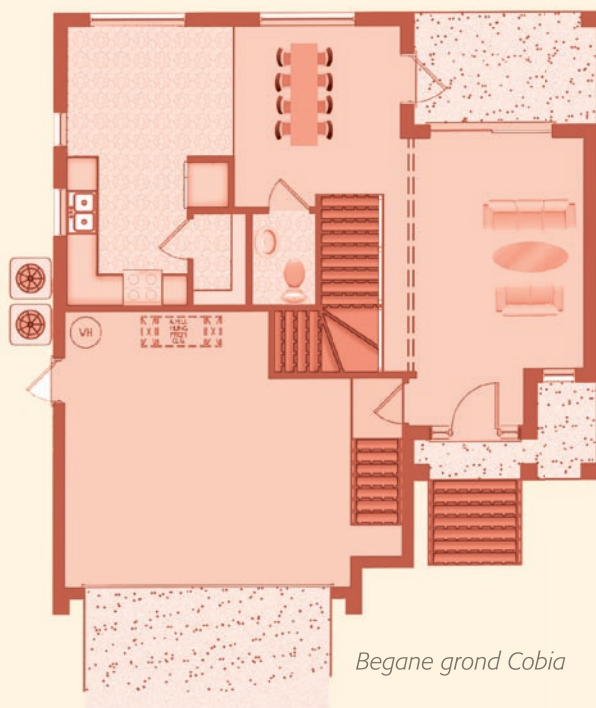

Cobia uw droomhuis aan het water!

Cobia

Woonoppervlakte begane grond: 64 m²;
woonoppervlakte eerste verdieping: 80 m²;
entree: 4 m²; garage: 35 m²; terras: 8 m².

Begane grond Cobia

Eerste verdieping Cobia